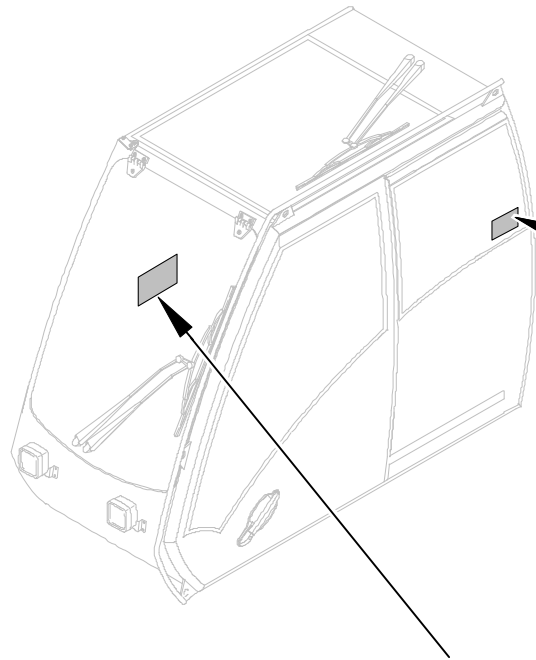

GROVE

E.-TEILE SCHILDER CRANESTAR
E.- PARTS, SIGNS CRANE STAR

BILDTADEL
PICTORIAL DISPLAY

**GMK 5130
BE 600**

02.11

3184417-ETL A

1/1

2